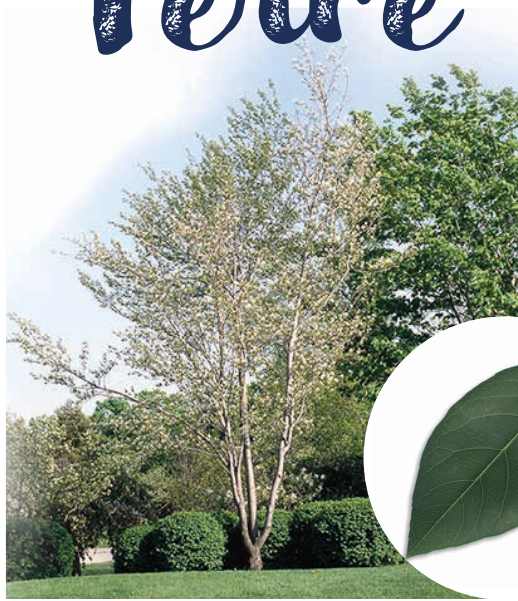

Jour de la Terre

Amélanchier glabre (Amélanchier laevis)

Dimension à maturité	H : 8 m / L : 5 m
Croissance	Moyenne
Déploiement	Petit
Couleur du feuillage	Été : rouge puis vert foncé Automne : jaune à rouge orangé
Distance recommandée du réseau électrique	4 m
Autres particularités	Forme : arrondie Fruit : baies décoratives et savoureuses
Pour plus de détails	arbres.hydroquebec.com/fiche-arbre-arbuste/4721